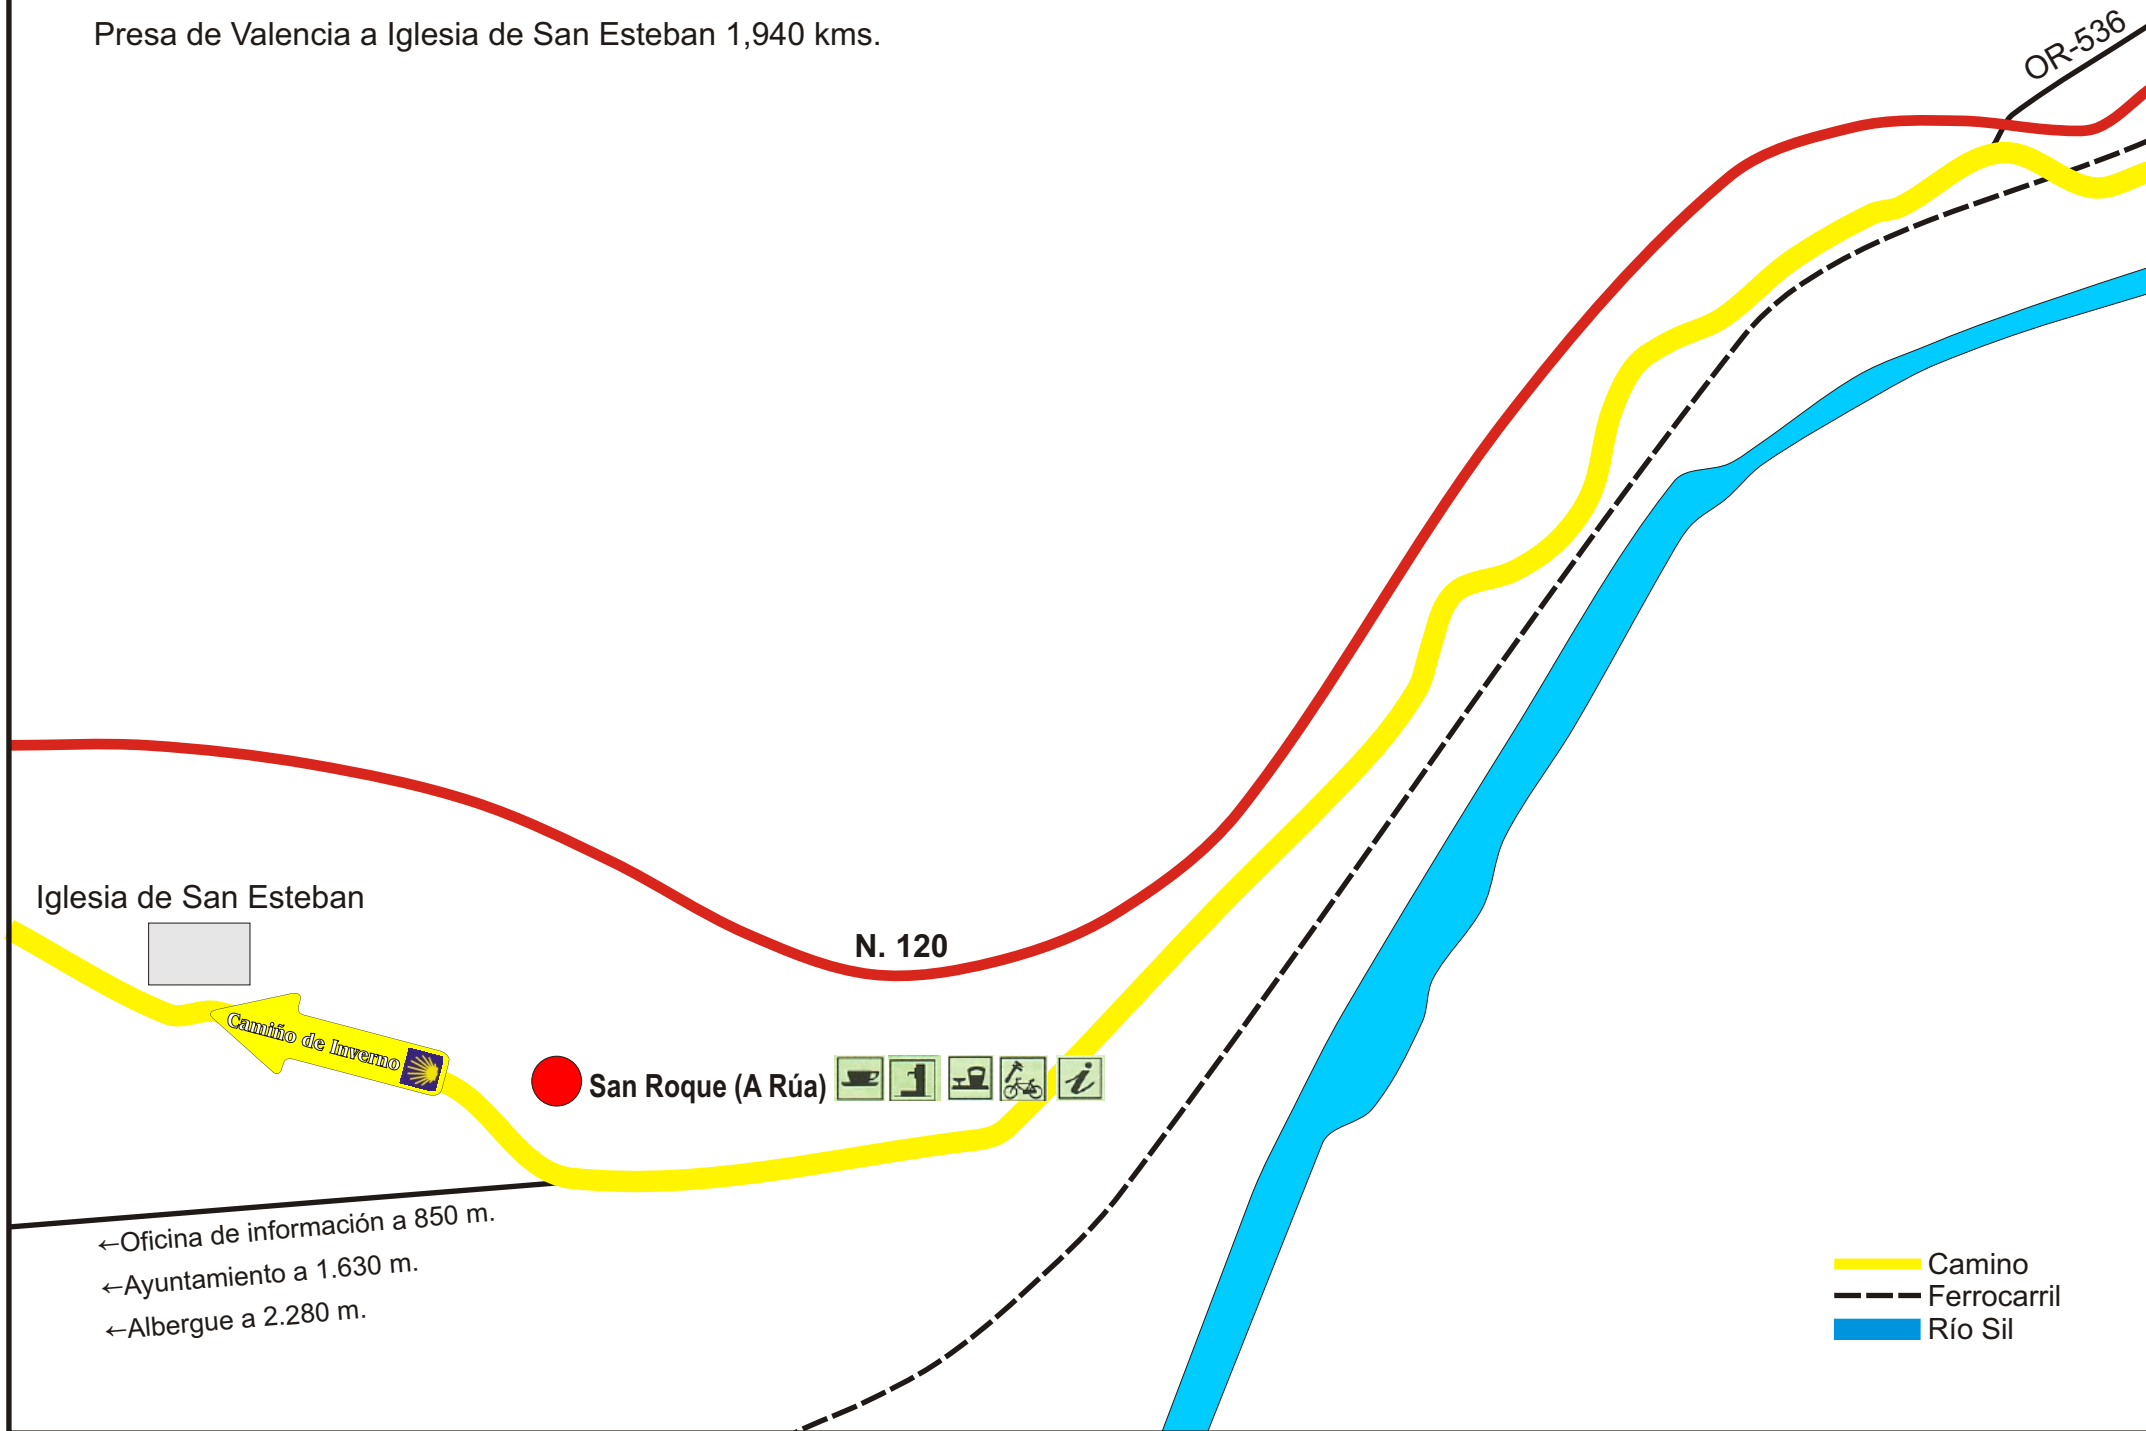

Presa de Valencia a Iglesia de San Esteban 1,940 kms.

Iglesia de San Esteban

N. 120

San Roque (A Rúa)

- ←Oficina de información a 850 m.
- ←Ayuntamiento a 1.630 m.
- ←Albergue a 2.280 m.

- Camino
- Ferrocarril
- Río Sil